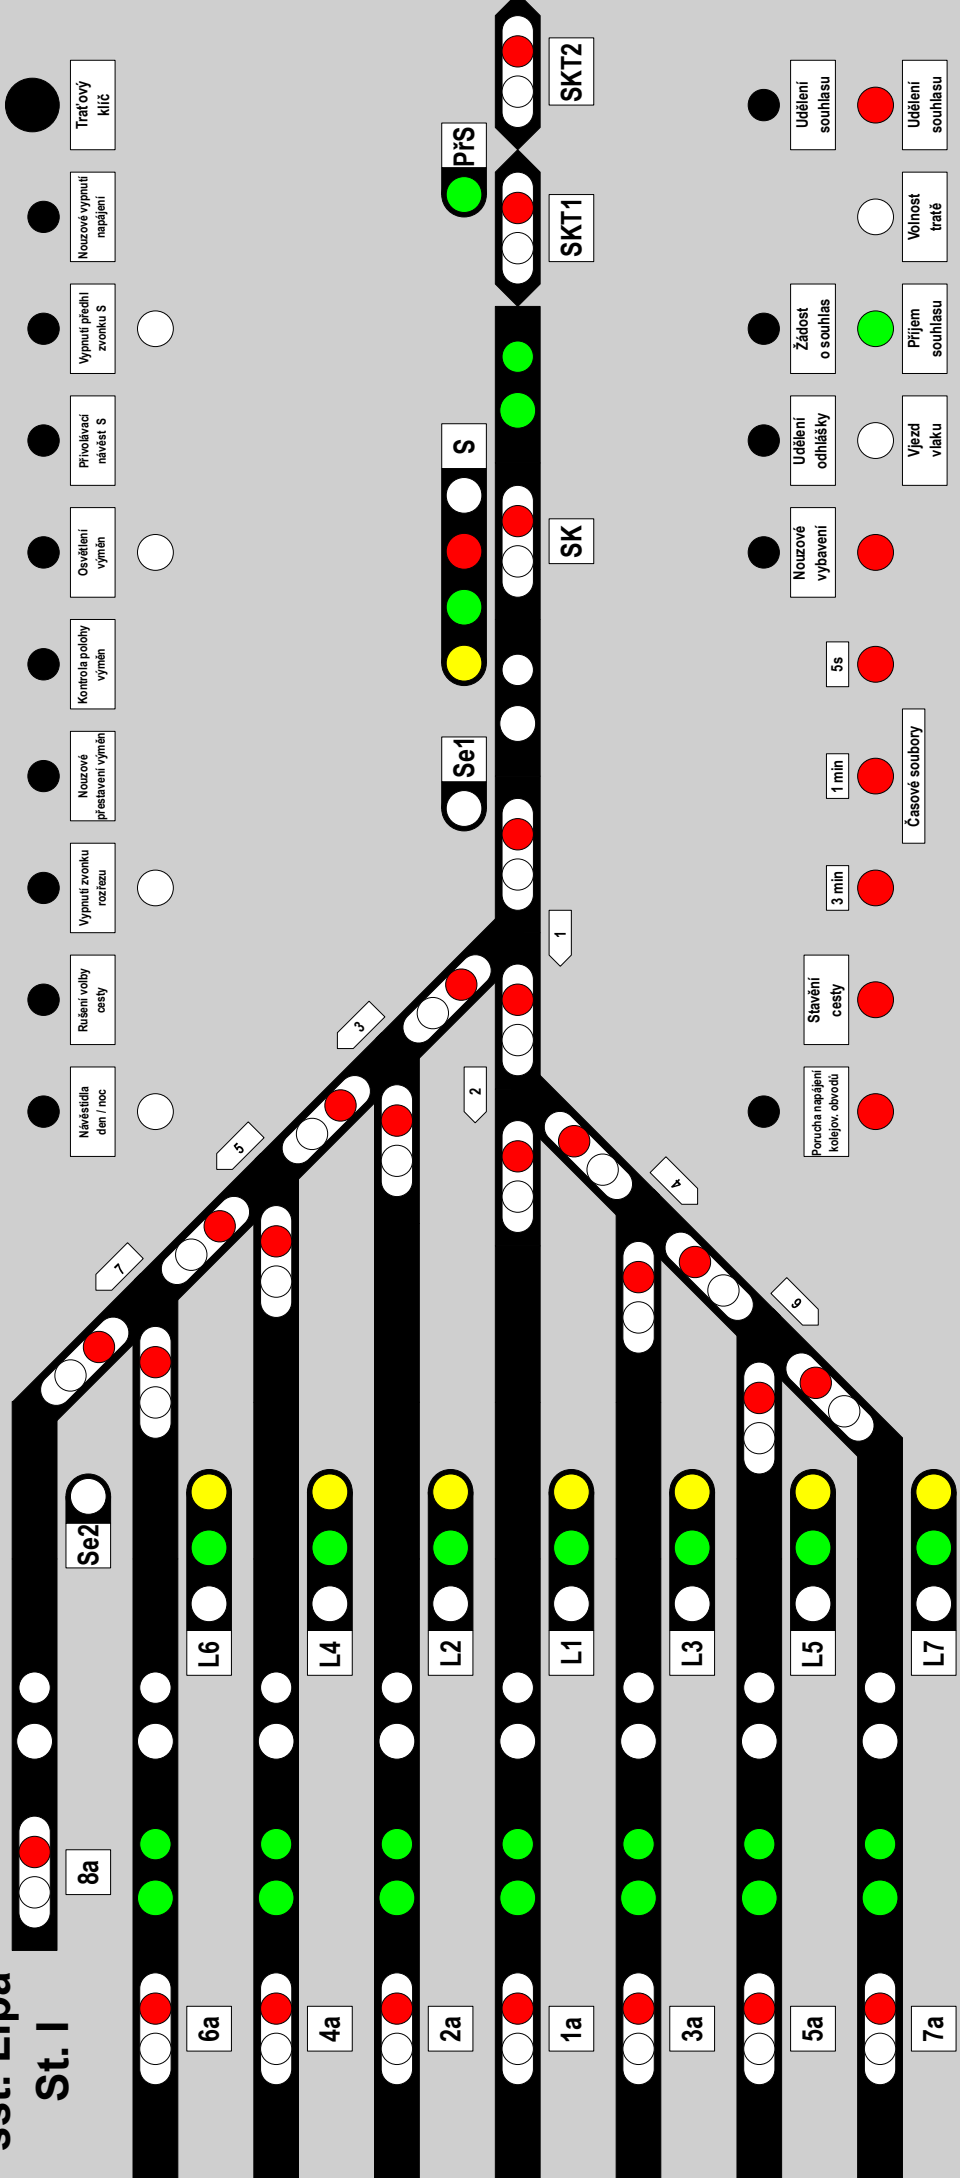

sst. Lípa St. I

- Navěstilá den / noc
- Rušení volby cesty
- Vypnutí zvonku rozřezu
- Nouzové přestavení výměn
- Kontrola polohy výměn
- Osvětlení výměn
- Přivádění návěst S
- Vypnutí přední zvonku S
- Nouzové vypnutí napájení
- Tratový klíč

- Poucha napájení kolejov. obvodu
- Stavění cesty
- 3 min
- 1 min
- 5s
- Časové soubory
- Vjezd vlaku
- Přijem souhlasu
- Udělení souhlasu
- Volebnost tratě
- Udělení souhlasu
- Žádost o souhlas
- Udělení odhlásky
- Nouzové vybavení